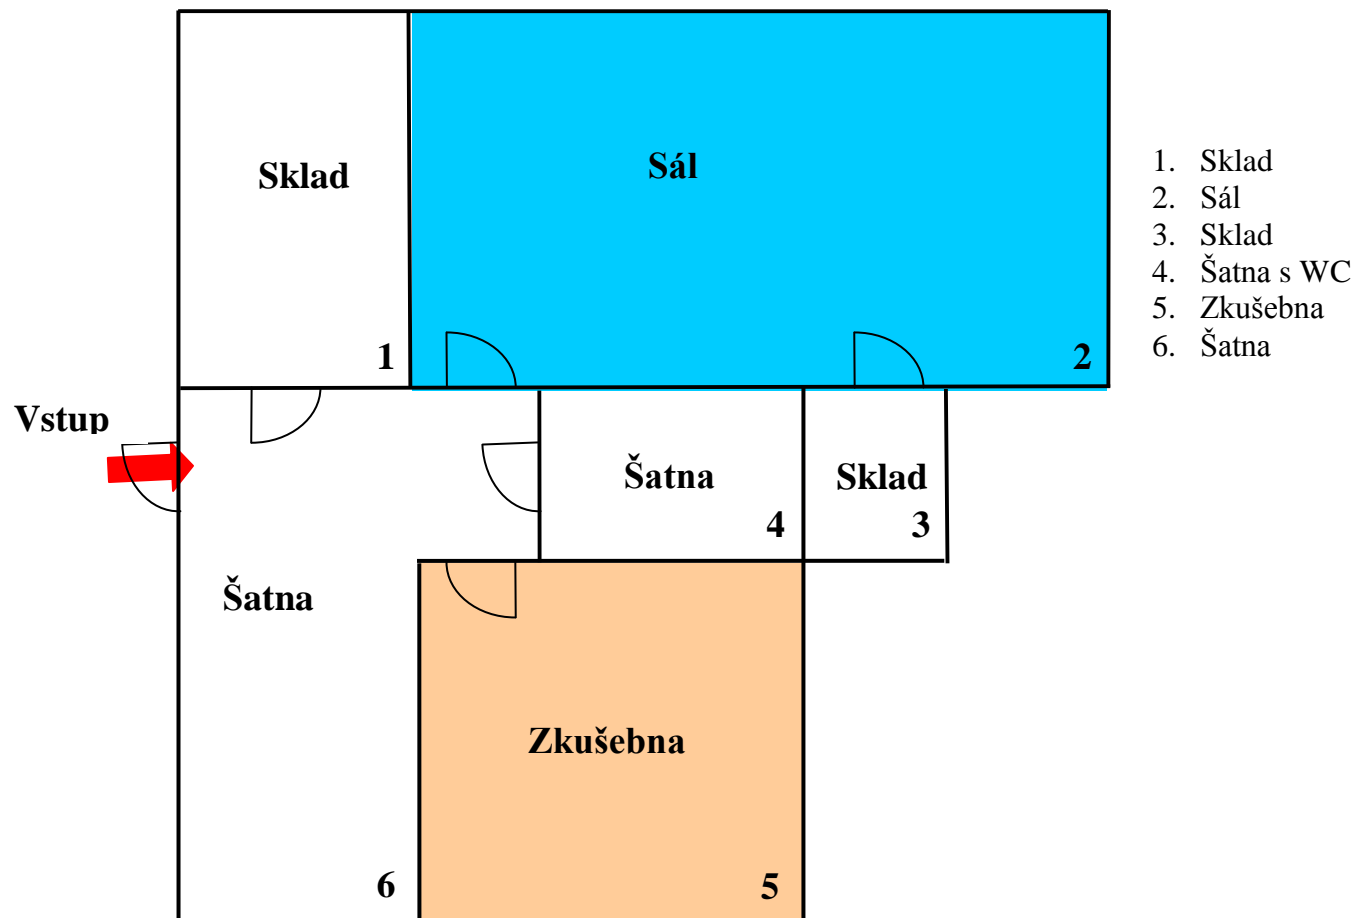

Komunitní středisko KONTAKT Liberec, příspěvková organizace  
Palachova 504/7, 460 01 Liberec

SKICA SUTERÉN